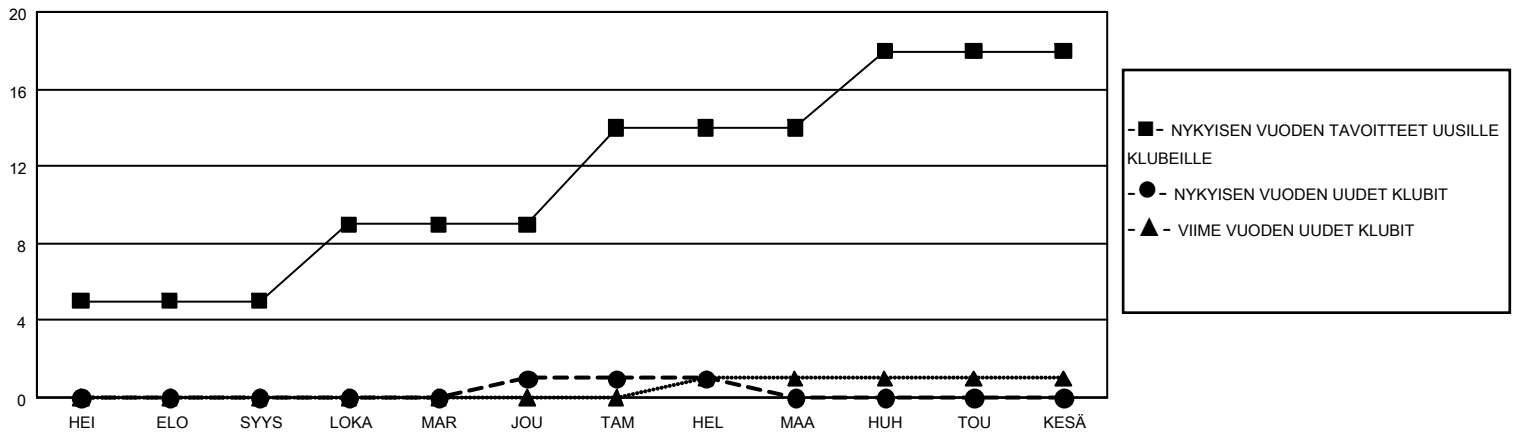

# GMT MONTHLY MEMBERSHIP PROGRESS REPORT

Results as of: 3/31/2020

Multiple District 107

LOCATION: FINLAND

GMT: OPEN

GMT VAALIPIIRI 4

Klubit				jäsentä			
TULOKSET 2019-2020				TULOKSET 2019-2020			
NELJÄNNES	UUDEN KLUBIN TAVOITE	UUDET KLUBIT	LOPETETUT KLUBIT	NELJÄNNES	JÄSENKASVUN NETTOTAVOITE	TOTEUTUNUT JÄSENKASVU	POISTETUT JÄSENET (mukaan lukien siirrot)
HEI/ELO/SYYS	15	0	14	HEI/ELO/SYYS	882	214	494
LOKA/MAR/JOU	12	1	7	LOKA/MAR/JOU	1,176	359	592
TAM/HEL/MAA	15	0	5	TAM/HEL/MAA	1,098	257	238
HUH/TOU/KESÄ	12	0	0	HUH/TOU/KESÄ	765	0	0

### TAVOITTEET JA UUDET KLUBIT, KUMULATIIVINEN