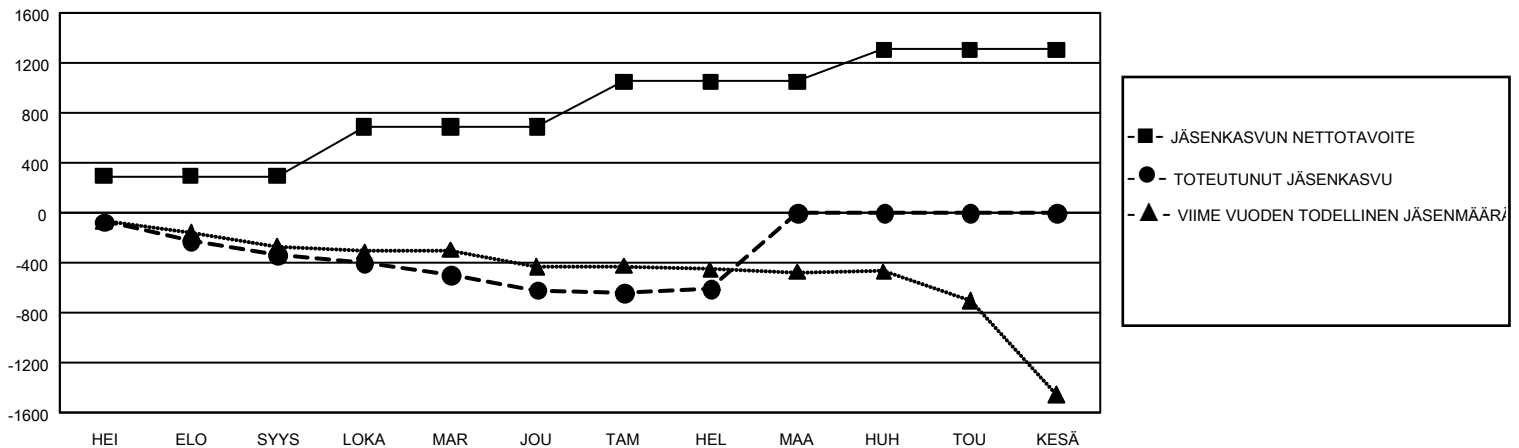

TAVOITTEET JA JÄSENET, KUMULATIIVINEN

LAKKAUTETUT KLUBIT: 0

0 CLUBS OF 0 LISÄNNYT YHDEN TAI USEAMMAN UUTTA JÄSENTÄ

SUKUPUOLIJAKAUMA

MIES 0 (100.00%)
NAINEN 0 (100.00%)

ERONNEET JÄSENET

KUOLLUT 0
KLUBI LAKKAUTETTU 0
MUU 0
YHTEENSÄ 0

[KLIKKAÄ TÄSTÄ NÄHDÄKSESI KUMULATIIVISET JÄSENTIEDOT](#)

PERHEJÄSENIÄ YHTEENSÄ 0
PERHEJÄSENET, JOTKA MAKSAVAT PUOLET JÄSENMAKSUSTA 0